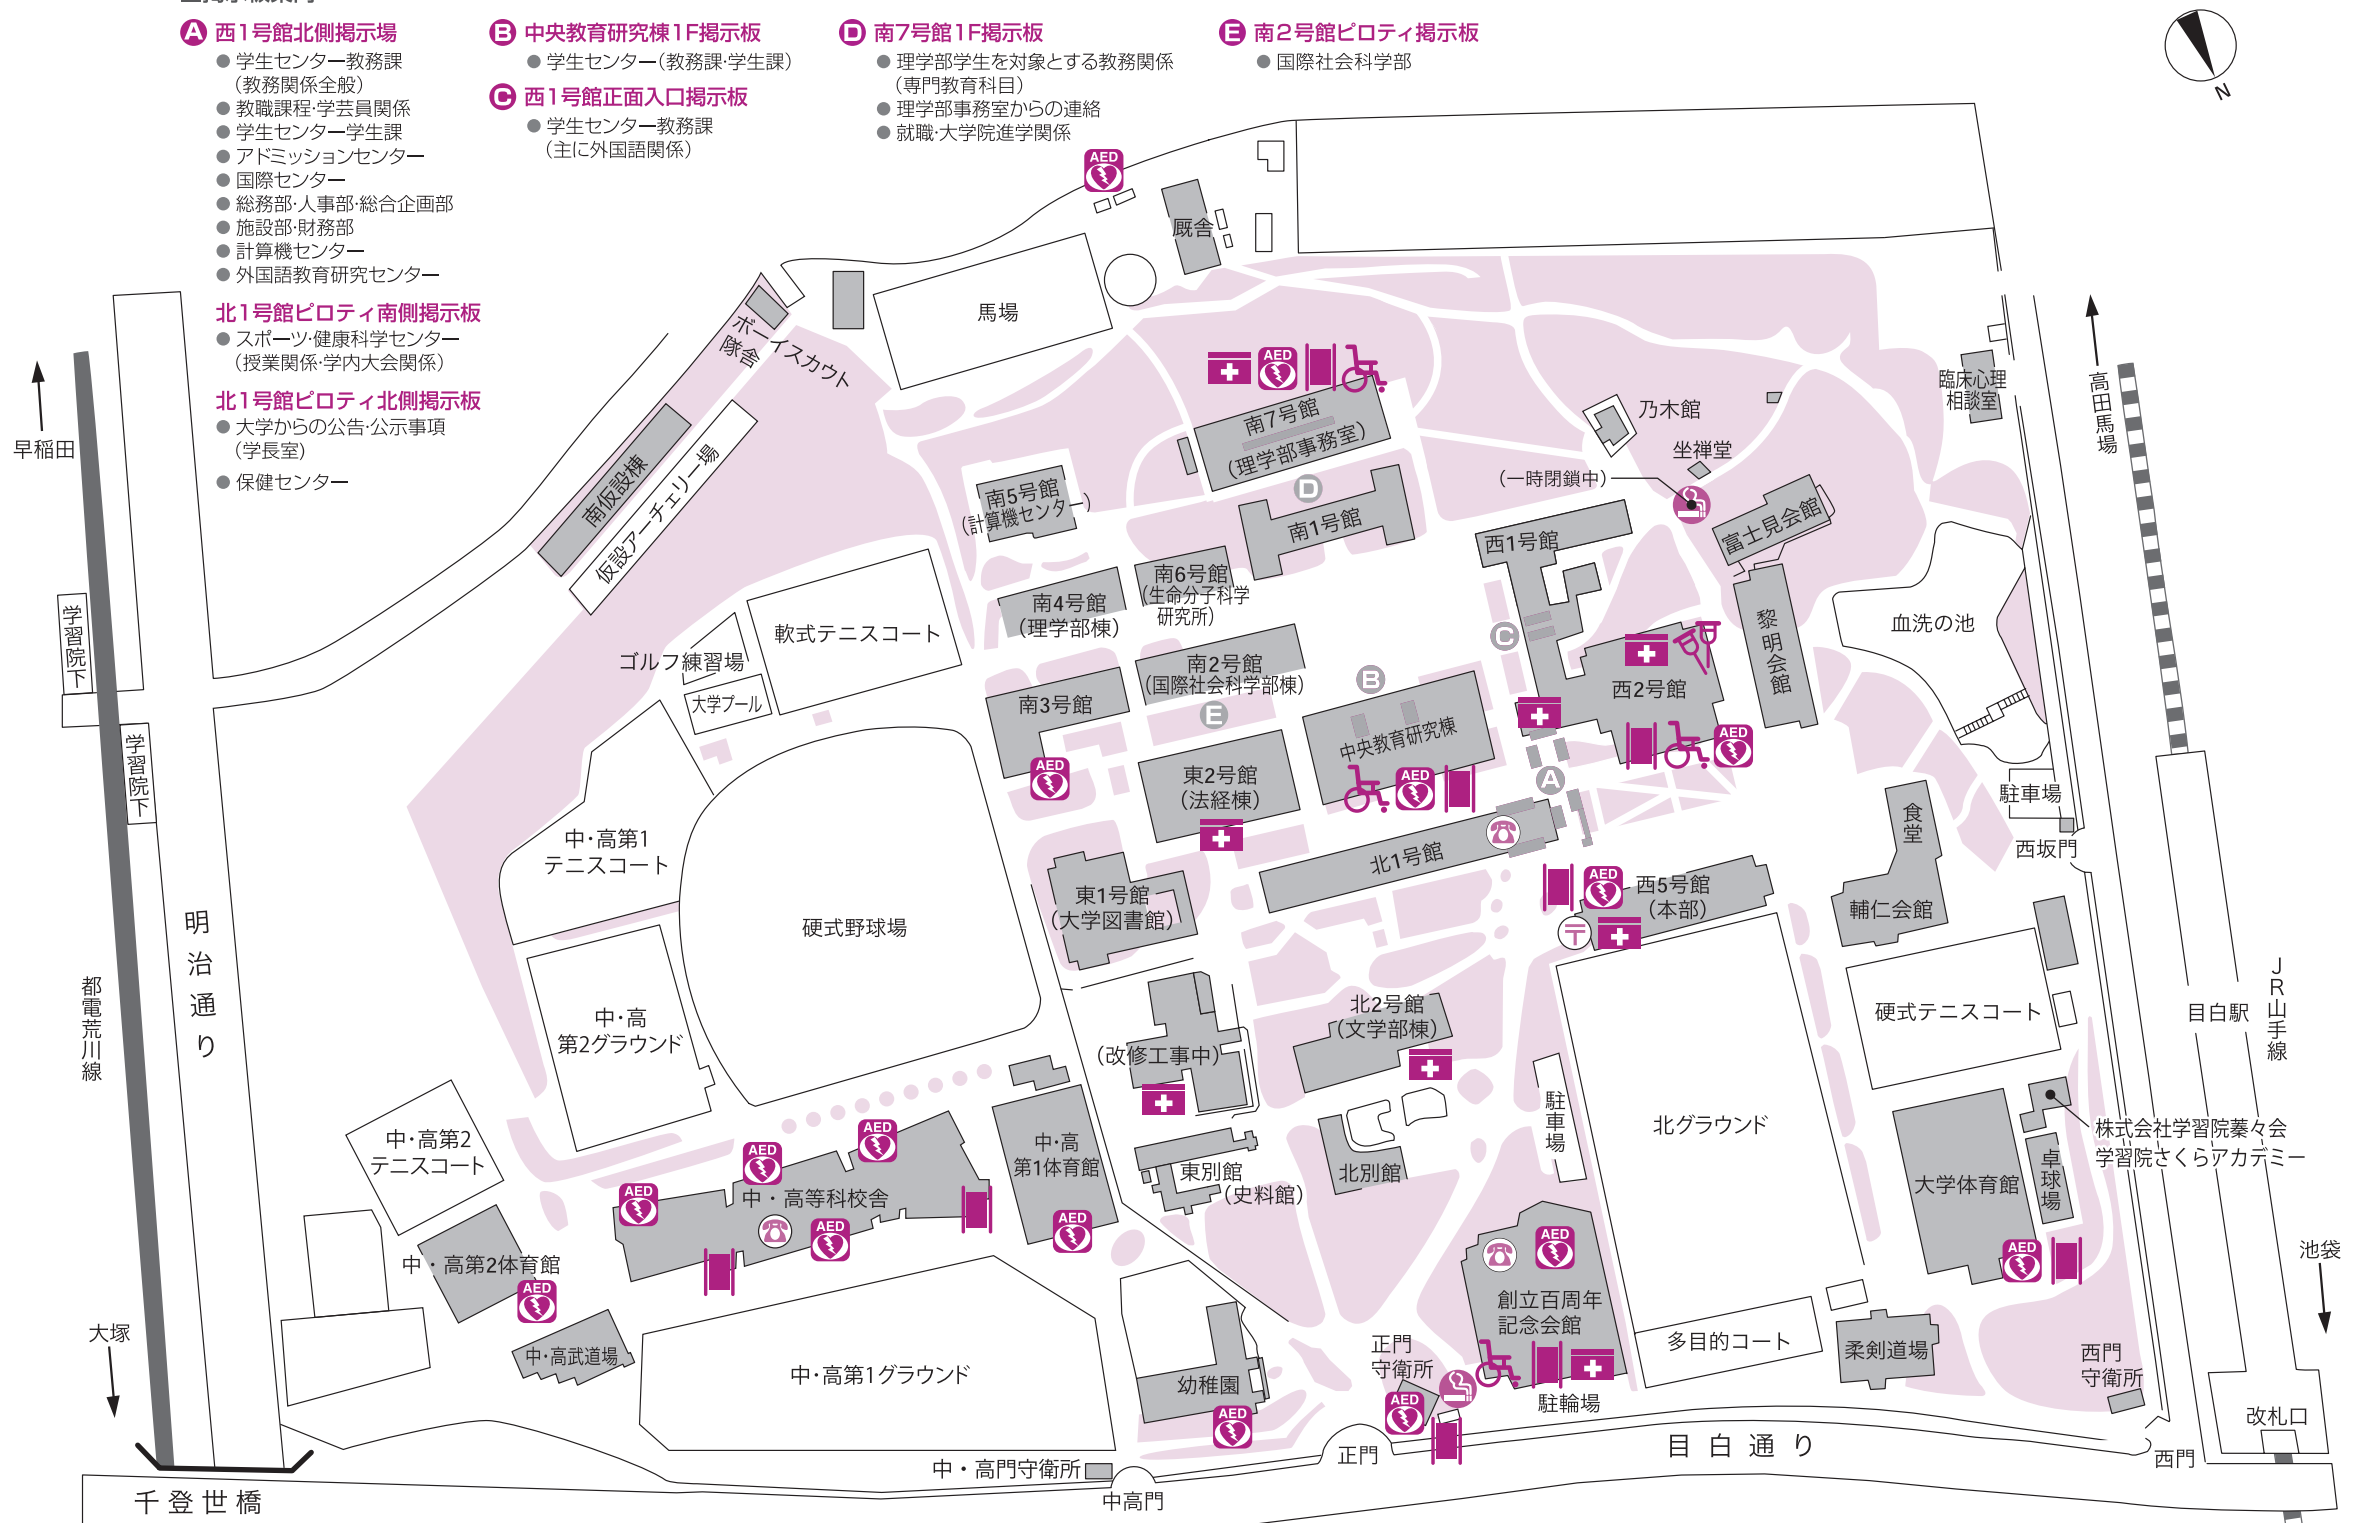

キャンパスマップ

■掲示板案内

A 西1号館北側掲示場

- 学生センター教務課 (教務関係全般)
- 教職課程・学芸員関係
- 学生センター学生課
- アドミッションセンター
- 国際センター
- 総務部・人事部・総合企画部
- 施設部・財務部
- 計算機センター
- 外国語教育研究センター

北1号館ピロティ南側掲示板

- スポーツ・健康科学センター (授業関係・学内大会関係)

北1号館ピロティ北側掲示板

- 大学からの公告・公示事項 (学長室)
- 保健センター

B 中央教育研究棟1F掲示板

- 学生センター(教務課・学生課)

C 西1号館正面入口掲示板

- 学生センター教務課 (主に外国語関係)

D 南7号館1F掲示板

- 理学部学生を対象とする教務関係 (専門教育科目)
- 理学部事務室からの連絡
- 就職・大学院進学関係

E 南2号館ピロティ掲示板

- 国際社会科学部

車椅子
保健センター(西2-B1)
学生センター(中央教育研究棟)
創立百周年記念会館

松葉杖
保健センター(西2-B1)

救急箱
西5-本部受付、南7理学部事務室、
東2法経棟受付、北2文学部棟受付、
大学図書館、創立百周年記念会館、
西1号館講師控室、
保健センター(西2-B1)

AED (自動体外式除細動器)
西5-本部受付、西2号館保健センター前、
南7号館理学部事務室前、中央教育研究棟受付、
大学体育館、正面守衛所、南3号館(北側外壁)
創立百周年記念会館
馬場

担架

喫煙所

地下鉄副都心線
雑司が谷駅

「無断転写を禁止します」

(令和5年4月現在)